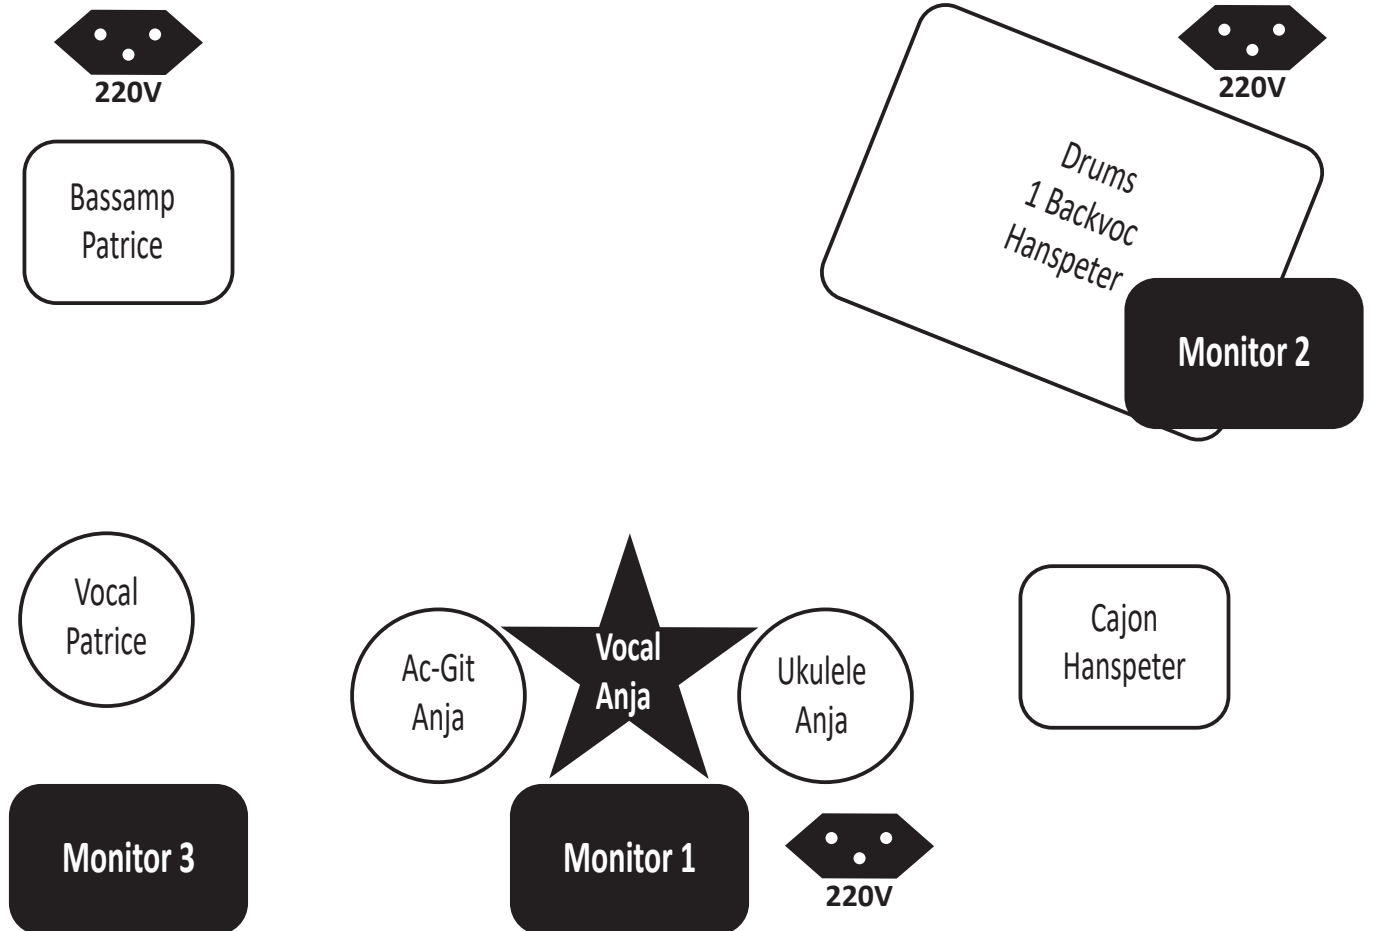

ANI AND THE FLOWERS

Stageplan / Rider

Version 2014/1

Stageplan Ani and the Flowers: Guggelisturz Band-Version

Voc: Anja Aerschmann

1x Mic | bringt eigenes Mik (Audix OM2)

Ac-Git: 1x D.I.-Box

Ukulele: 1x D.I.-Box

Bemerkung: Gesang wird zuerst auf das Effektgerät „Vocalist LIVE 3“ eingeschlaucht und kann als Mono oder Stereo auf das Mischpult weitergeführt werden.

Drums: Hanspeter Waeber

1x Bass-Drum Mic

1x Snare Mic

1x Backvoc Mic (z.B. SM58)

Monitor:

falls möglich 3 Monitor-Boxen mit 3 separaten Wegen.